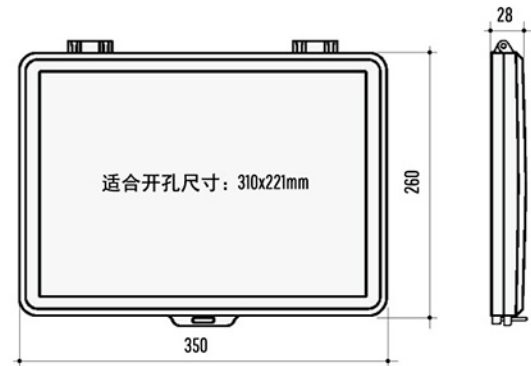

## 触摸屏保护罩7寸

安装尺寸 / 适用配件

开孔尺寸	适合品牌	触摸屏型号	
192x138mm	西门子	SMART700 IE V3	
	欧姆龙	NB7W-TW11B NB7Q-TW00B/01B	
	三菱	GS2107-WTBD	
	昆仑通态	TPC7062KD(HL/HN)	
	威伦		TK6071 IQ/IP TK8071 IE/IP MT6071 IE/IP
			MT8071 IP CMT3072
	显控	SK-070BE	
	优控	MM-30MR/40MR	
	汇川	IT6070T IT6070E	
	步科	ET070	
	繁易	FE6070	
	和利时	HT8720T	
	信捷	TG765	
192x143mm	西门子	YP177A KTP600	
	台达	DOP-B07S410/07S411/07S415/07E411	
211x145mm	和利时	HT8700T HT8700TE	
	显控	SK-070AE/BC/AS	
215x152mm	昆仑通态	TPC7062TD/KT TPC7062TX/KX/TI	

## 触摸屏保护罩12寸

安装尺寸 / 适用配件

开孔尺寸	适合品牌	触摸屏型号
310x220mm	适用西门子以及其他匹配的12寸屏	TP1200 KTP1200

安装尺寸 / 适用配件

开孔尺寸	适合品牌	触摸屏型号
261x181mm	昆仑通态	TPC1061TD/TX/TI
	欧姆龙	NA5-9W001B NA5-9W001S
	顾美	EX3G-100HA/HB
	索速	SS-150WD
	繁易	FM6100C
	忧控	MM1001-S2MR
	信捷	THA62 TGA63 TGC65

# 触摸屏保护罩10.5寸

安装尺寸 / 适用配件

开孔尺寸	适合品牌	触摸屏型号
260x202mm	西门子	SMART700 IE SMART1000 IE V3
	欧姆龙	SMART1000 IE 6AV6648-0CE11
	三菱	NB10Q-TW00B NB10Q-TW01B
	昆仑通态	GS2110-WTBD
	威伦	TPC1061HN TPC1162HN
		MT8103IE MT6101IQ MT6013IP
MT8101IE MT8102IP MT8012IE		
CMT3103 EMT3105P		
255x202mm	远骏	YJ150DZ
262x192mm	台达	DOP-B10S4LL DOP-B10S615
150x192mm	威伦	CMT3090 CMT-IV5 CMT-IPC10
260x205mm	荣歌	RG-XSQ010