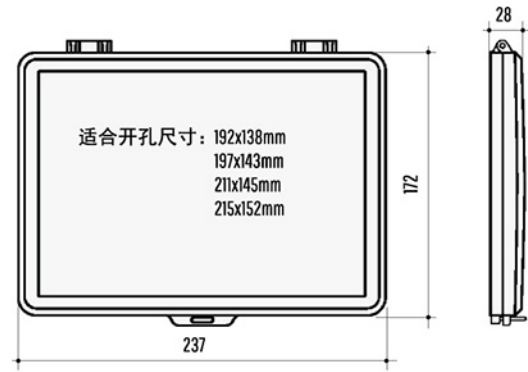

## 触摸屏保护罩7寸

安装尺寸 / 适用配件

开孔尺寸	适合品牌	触摸屏型号	
192x138mm	西门子	SMART700 IE V3	
	欧姆龙	NB7W-TW11B NB7Q-TW00B/01B	
	三菱	GS2107-WTBD	
	昆仑通态	TPC7062KD(HL/HN)	
	威伦		TK6071 IQ/IP TK8071 IE/IP MT6071 IE/IP
			MT8071 IP CMT3072
	显控	SK-070BE	
	优控	MM-30MR/40MR	
	汇川	IT6070T IT6070E	
	步科	ET070	
	繁易	FE6070	
	和利时	HT8720T	
	信捷	TG765	
192x143mm	西门子	YP177A KTP600	
	台达	DOP-B07S410/07S411/07S415/07E411	
211x145mm	和利时	HT8700T HT8700TE	
	显控	SK-070AE/BC/AS	
215x152mm	昆仑通态	TPC7062TD/KT TPC7062TX/KX/TI	

## 触摸屏保护罩12寸

安装尺寸 / 适用配件

开孔尺寸	适合品牌	触摸屏型号
310x220mm	适用西门子以及其他匹配的12寸屏	TP1200 KTP1200

安装尺寸 / 适用配件

开孔尺寸	适合品牌	触摸屏型号
261x181mm	昆仑通态	TPC1061TD/TX/TI
	欧姆龙	NA5-9W001B NA5-9W001S
	顾美	EX3G-100HA/HB
	索速	SS-150WD
	繁易	FM6100C
	忧控	MM1001-S2MR
	信捷	THA62 TGA63 TGC65

# 触摸屏保护罩10.5寸

安装尺寸 / 适用配件

开孔尺寸	适合品牌	触摸屏型号
260x202mm	西门子	SMART700 IE SMART1000 IE V3
	欧姆龙	SMART1000 IE 6AV6648-0CE11
	三菱	NB10Q-TW00B NB10Q-TW01B
	昆仑通态	GS2110-WTBD
	威伦	TPC1061HN TPC1162HN
		MT8103IE MT6101IQ MT6013IP
MT8101IE MT8102IP MT8012IE		
CMT3103 EMT3105P		
255x202mm	远骏	YJ150DZ
262x192mm	台达	DOP-B10S4LL DOP-B10S615
150x192mm	威伦	CMT3090 CMT-IV5 CMT-IPC10
260x205mm	荣歌	RG-XSQ010