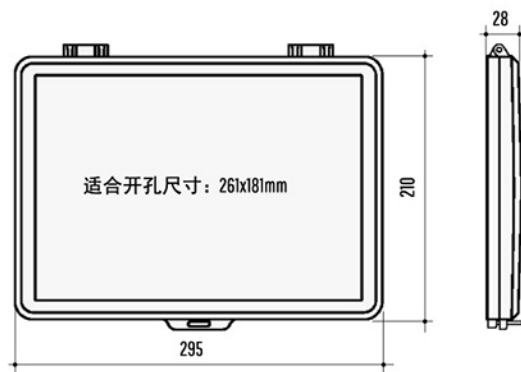

## 触摸屏保护罩7寸

安装尺寸 / 适用配件

开孔尺寸	适合品牌	触摸屏型号	
192x138mm	西门子	SMART700 IE V3	
	欧姆龙	NB7W-TW11B NB7Q-TW00B/01B	
	三菱	GS2107-WTBD	
	昆仑通态	TPC7062KD(HL/HN)	
	威伦		TK6071 IQ/IP TK8071 IE/IP MT6071 IE/IP
			MT8071 IP CMT3072
	显控	SK-070BE	
	优控	MM-30MR/40MR	
	汇川	IT6070T IT6070E	
	步科	ET070	
	繁易	FE6070	
	和利时	HT8720T	
	信捷	TG765	
192x143mm	西门子	YP177A KTP600	
	台达	DOP-B07S410/07S411/07S415/07E411	
211x145mm	和利时	HT8700T HT8700TE	
	显控	SK-070AE/BC/AS	
215x152mm	昆仑通态	TPC7062TD/KT TPC7062TX/KX/TI	

## 触摸屏保护罩12寸

安装尺寸 / 适用配件

开孔尺寸	适合品牌	触摸屏型号
310x220mm	适用西门子以及其他匹配的12寸屏	TP1200 KTP1200

安装尺寸 / 适用配件

开孔尺寸	适合品牌	触摸屏型号
261x181mm	昆仑通态	TPC1061TD/TX/TI
	欧姆龙	NA5-9W001B NA5-9W001S
	顾美	EX3G-100HA/HB
	索速	SS-150WD
	繁易	FM6100C
	忧控	MM1001-S2MR
	信捷	THA62 TGA63 TGC65

# 触摸屏保护罩10.5寸

安装尺寸 / 适用配件

开孔尺寸	适合品牌	触摸屏型号
260x202mm	西门子	SMART700 IE SMART1000 IE V3
	欧姆龙	SMART1000 IE 6AV6648-0CE11
	三菱	NB10Q-TW00B NB10Q-TW01B
	昆仑通态	GS2110-WTBD
	威伦	TPC1061HN TPC1162HN
		MT8103IE MT6101IQ MT6013IP
MT8101IE MT8102IP MT8012IE		
CMT3103 EMT3105P		
255x202mm	远骏	YJ150DZ
262x192mm	台达	DOP-B10S4LL DOP-B10S615
150x192mm	威伦	CMT3090 CMT-IV5 CMT-IPC10
260x205mm	荣歌	RG-XSQ010