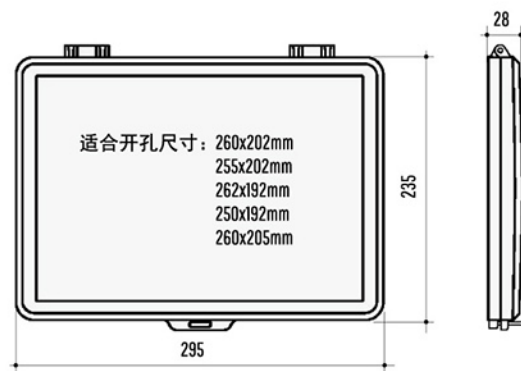

## 触摸屏保护罩7寸

安装尺寸 / 适用配件

开孔尺寸	适合品牌	触摸屏型号	
192x138mm	西门子	SMART700 IE V3	
	欧姆龙	NB7W-TW11B NB7Q-TW00B/01B	
	三菱	GS2107-WTBD	
	昆仑通态	TPC7062KD(HL/HN)	
	威伦		TK6071 IQ/IP TK8071 IE/IP MT6071 IE/IP
			MT8071 IP CMT3072
	显控	SK-070BE	
	优控	MM-30MR/40MR	
	汇川	IT6070T IT6070E	
	步科	ET070	
	繁易	FE6070	
	和利时	HT8720T	
	信捷	TG765	
192x143mm	西门子	YP177A KTP600	
	台达	DOP-B07S410/07S411/07S415/07E411	
211x145mm	和利时	HT8700T HT8700TE	
	显控	SK-070AE/BC/AS	
215x152mm	昆仑通态	TPC7062TD/KT TPC7062TX/KX/TI	

## 触摸屏保护罩12寸

安装尺寸 / 适用配件

开孔尺寸	适合品牌	触摸屏型号
310x220mm	适用西门子以及其他匹配的12寸屏	TP1200 KTP1200

安装尺寸 / 适用配件

开孔尺寸	适合品牌	触摸屏型号
261x181mm	昆仑通态	TPC1061TD/TX/TI
	欧姆龙	NA5-9W001B NA5-9W001S
	顾美	EX3G-100HA/HB
	索速	SS-150WD
	繁易	FM6100C
	忧控	MM1001-S2MR
	信捷	THA62 TGA63 TGC65

# 触摸屏保护罩10.5寸

安装尺寸 / 适用配件

开孔尺寸	适合品牌	触摸屏型号
260x202mm	西门子	SMART700 IE SMART1000 IE V3
	欧姆龙	SMART1000 IE 6AV6648-0CE11
	三菱	NB10Q-TW00B NB10Q-TW01B
	昆仑通态	GS2110-WTBD
	威伦	TPC1061HN TPC1162HN
		MT8103IE MT6101IQ MT6013IP
MT8101IE MT8102IP MT8012IE		
CMT3103 EMT3105P		
255x202mm	远骏	YJ150DZ
262x192mm	台达	DOP-B10S4LL DOP-B10S615
150x192mm	威伦	CMT3090 CMT-IV5 CMT-IPC10
260x205mm	荣歌	RG-XSQ010